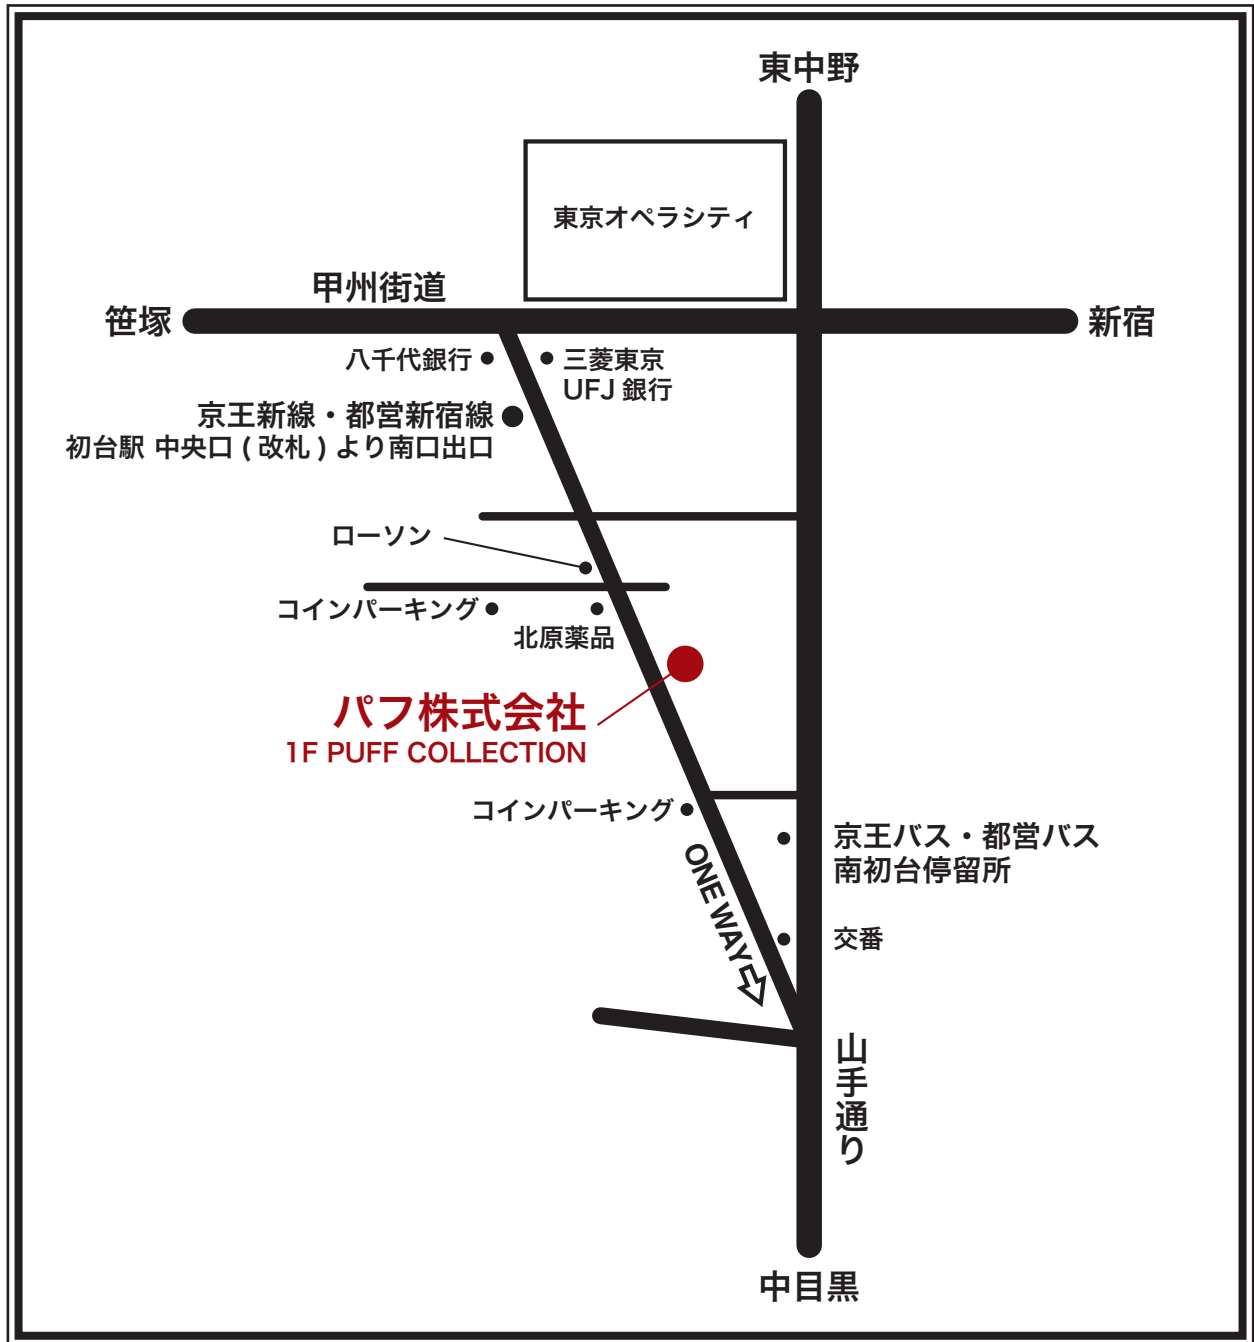

PUFF CORPORATION ACCESS MAP

パフ株式会社

〒151-0061 東京都渋谷区初台 2-30-11

パフ コレクション

TEL : 03-3370-4658 (土日祝祭日を除く 11:00 ~ 19:00)

- 京王新線、都営地下鉄新宿線
初台駅 中央口(改札)より南口出口 徒歩 5分
- 京王バス、都営バス
渋谷駅南口バスターミナルより初台駅行き(渋61系統)、中野駅行き(渋63,64系統)、阿佐ヶ谷行き(渋66系統) 南初台停留所下車 徒歩 3分
- お車でお越しの方
専用駐車場はございませんがお近くにコインパーキングがございます。